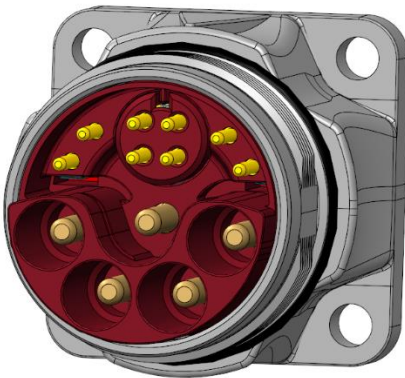

Item	Article Type	Hardware / Firmware		Item	Substitute item Type
		old	new		
1627206	SH-8EPS48AH000S	0	1		
1627236	K-8E-M23M8/10,0-H01/M23M8-S4-S	0	1		
1628134	KSH11SP8813A005	0	1		
1628134	KSH11SP8813A005	0	1		
1628136	SHK-0504/02,50	2	3		
1628137	SHK-0505/01,00	2	3		
1629269	SH-8EPS48A0000-WPE/0030	0	1		
1629270	SH-8ESS48A0000-WPE/0030	0	1		
1028619	SHK-0478/30,00	0	1		
1162187	SHK-0542/05,00	0	1		
1211087	SHK-0548/01,30	0	1		
1162181	SHK-0541/05,00	0	1		
1161941	SHK-0478/10,00	0	1		
1624249	SBK-0482/05,00	0	1		
1027472	SB-8EP0A8A8L33S	2	3		
1627077	SH-8EP008A8LDLS	0	1		
1068265	SBK-0525/01,50	0	1		
1068259	SHK-0524/01,50	0	1		
1068166	SH-Z0078/SET	0	1		
1028590	SBK-0482/30,00	0	1		
1162147	SHK-0539/30,00	0	1		
1627074	SHK-0478/05,00	0	1		
1148354	SHK-0537/10,00	0	1		
1627076	SB-8EP0A8A8L34S	1	2		
1211079	SHK-0546/01,30	0	1		
1211080	SBK-0547/01,30	0	1		
1162154	SHK-0540/10,00	0	1		
1162126	SBK-0482/10,00	0	1		
1068164	SB-Z0003/SET	0	1		

OLD revision socket insulation body

NEW revision socket insulation body

OLD revision pin insulation body

NEW revision pin insulation body

OLD revision contact insert

NEW revision pin contact insert